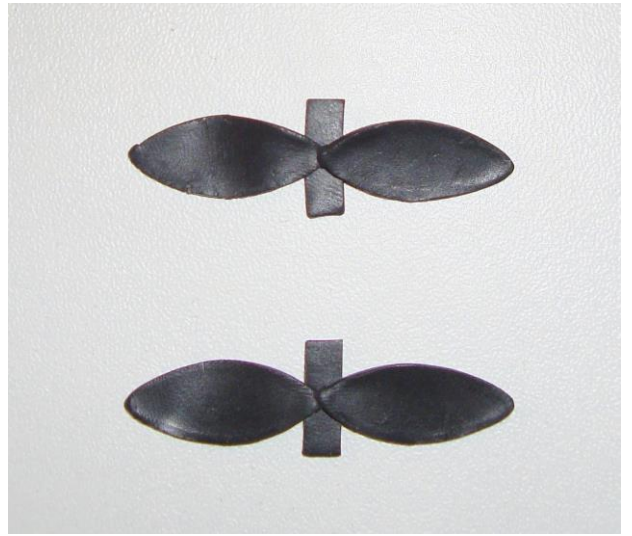

CERNiT : Light green 611 - Opaque white 027 - Orange 752 - Caramel 807 - Black 100

Ghia for Cernit

<http://cernit.canalblog.com>

<http://ghiartiste.canalblog.com>